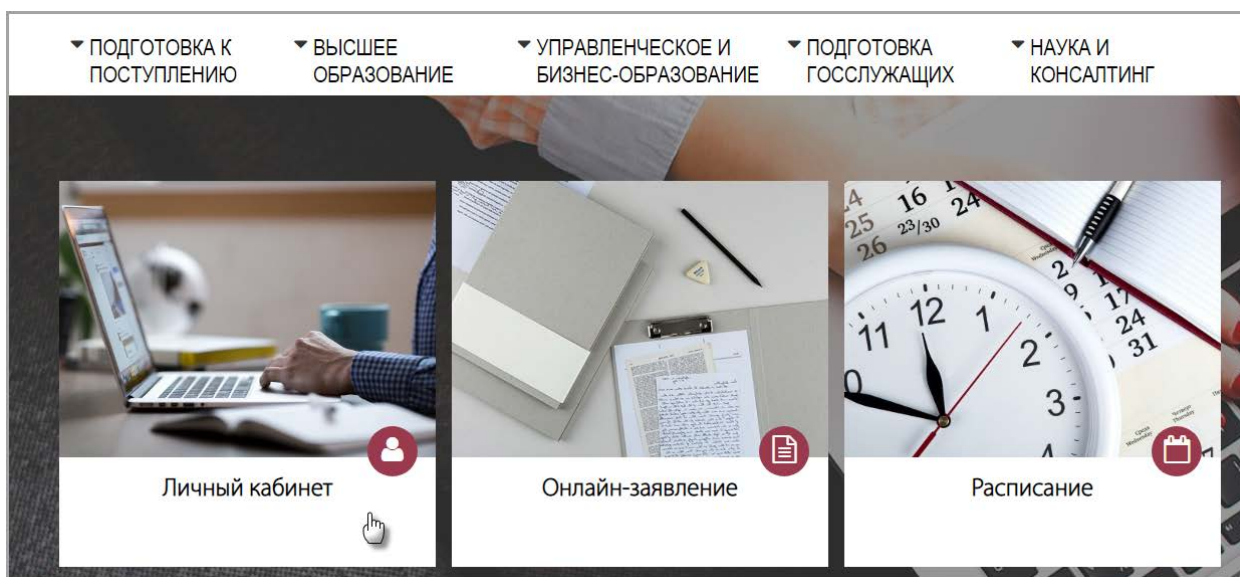

Порядок доступа к информационным ресурсам РАНХиГС

Доступ к информационным ресурсам РАНХиГС осуществляется двумя способами:

- Из сети института по прямым ссылкам, например с сайта научной библиотеки ДВИУ <http://biblio.dviu.ranepa.ru>, страница «[ЭЛЕКТРОННЫЕ РЕСУРСЫ](#)».
- Удаленно через личный кабинет РАНХиГС <https://lk.ranepa.ru/profile/>

Для доступа в личный кабинет через сайт ДВИУ откройте главную страницу сайта <http://www.dviu.ranepa.ru/>

Нажмите кнопку  справа.

Выберите пункт [Личный кабинет].

АВТОРИЗАЦИЯ

Авторизация

Логин:

Пароль:

Запомнить меня на этом компьютере